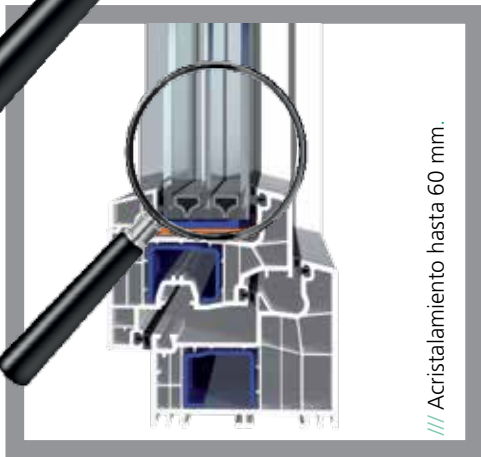

Perfección  
– made in Germany

\* hasta  
 $U_w=0,71 \text{ W/m}^2\text{K}$

bluEvolution: 92  
hoja retranqueada

bluEvolution: 92  
hoja semiredonda

\*  $U_g 0,5 \text{ W/m}^2\text{K}$   
con perfil intercalario  
tipo Swisspacer. Refuerzo ST

### /// Perfección:

Perfiles, fabricados en Alemania con un espesor de paredes clase A de calidad excepcional

### /// Variedad en color y forma:

Amplia gama de acabados y diseños con ópticas modernas y esbeltas de solo 118 mm.