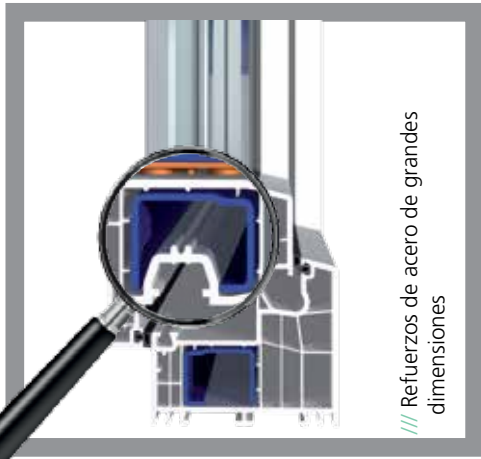

Perfección  
– made in Germany

\* hasta  
 $U_w=0,71 \text{ W/m}^2\text{K}$

bluEvolution: 92  
hoja retranqueada

bluEvolution: 92  
hoja semiredonda

\*  $U_g 0,5 \text{ W/m}^2\text{K}$   
con perfil intercalario  
tipo Swisspacer. Refuerzo ST

### /// Perfección:

Perfiles, fabricados en Alemania con un espesor de paredes clase A de calidad excepcional

### /// Protección frente al frío y al calor:

Las 6 cámaras de blueEvolution 92 ofrecen una excelente protección térmica, con la consecuente reducción de costes de energía y emisiones de CO<sub>2</sub>. La posibilidad de utilizar espesores de vidrio de hasta 60 mm, permite optimizar aún más la protección térmica. Todo esto hace de blueEvolution 92 un sistema respetuoso con el medioambiente.

### /// Completamente seguro, óptima protección:

Seguridad tranquilizante contra el sonido, la lluvia intensa y robos gracias a la profundidad de 92 mm, al refuerzo de acero galvanizado de grandes dimensiones y al sistema de triple junta.