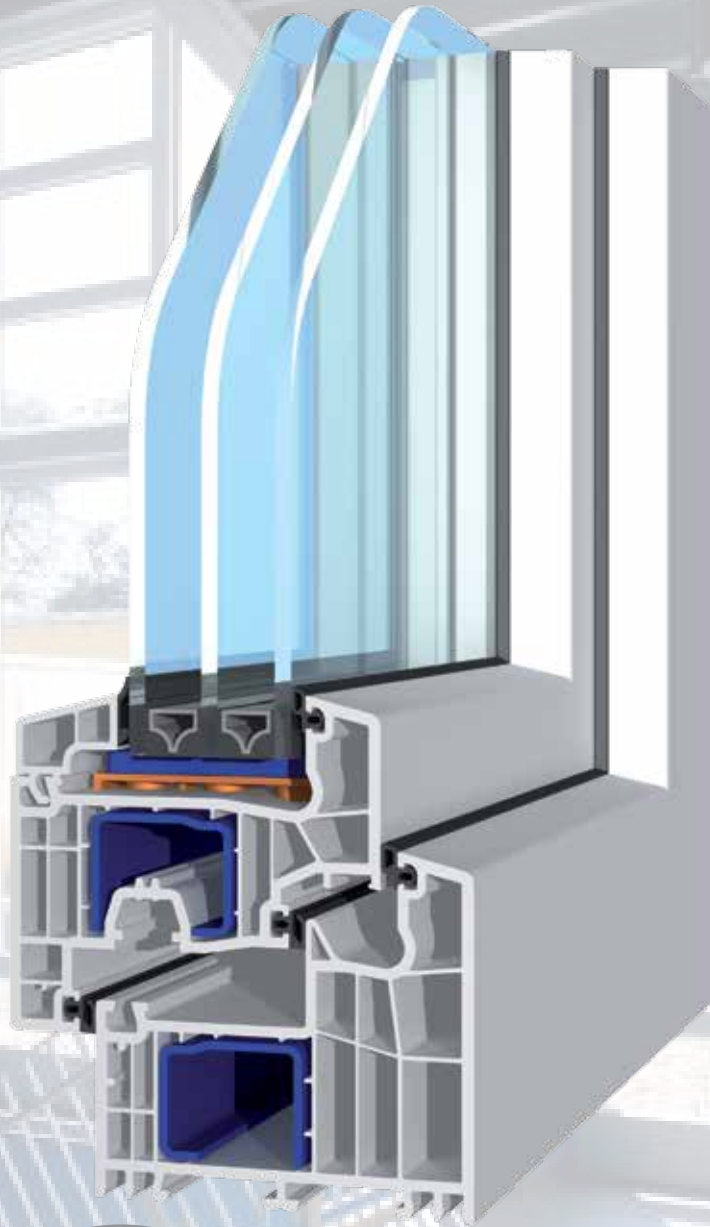

Perfección
– made in Germany

* hasta
 $U_w=0,71 \text{ W/m}^2\text{K}$